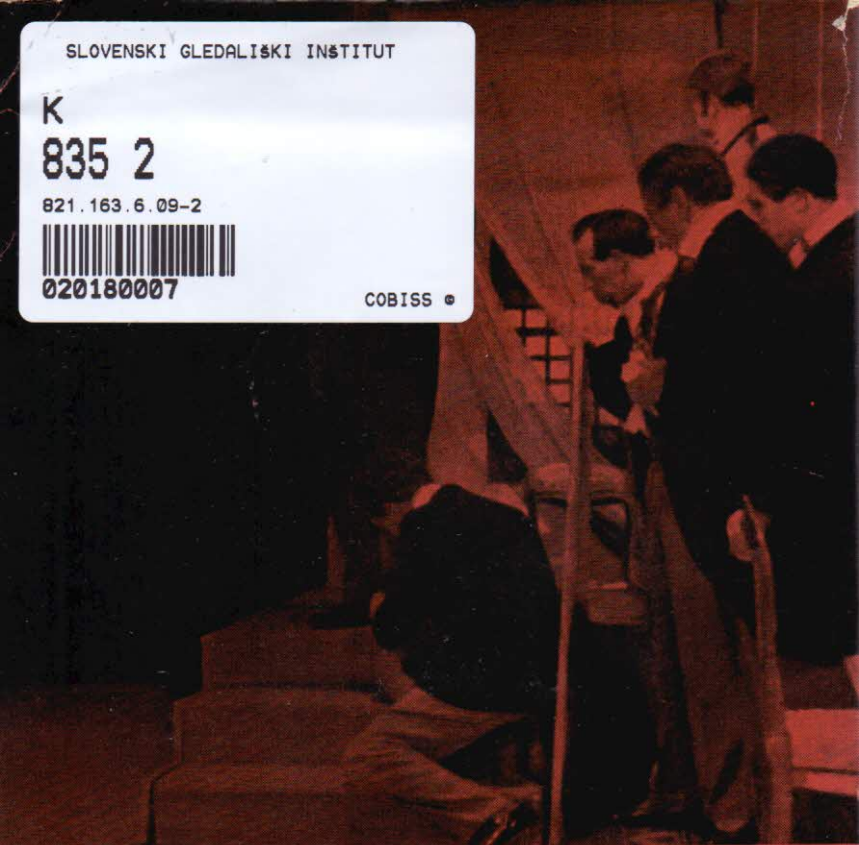

SLOVENSKI GLEDALIŠKI INŠTITUT

K
835 2

821.163.6.09-2

020180007

COBISS

DUŠAN MORAVEC

M E Š Č A N I

v slovenski drami